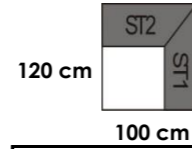

Modell Leandra

LASCONDO
handmade

Abmessungen	ca. cm
Höhe	85
Tiefe 1 / Tiefe 2	107 / 127
Sitzhöhe	43
Sitztiefe (ST1) / (ST2)	64 / 84

Kombi-Ecken für einen Mix der Sitztiefen ST1 und ST2

Preise in Euro EKNN	Kombi-Ecke ST1 / ST2
	5425
	Kombi-Ecke links anbaubar mit ST1 rechts anbaubar mit ST2
	inklusive 2 Rückenkissen
Preisgruppe 6	
Preisgruppe 8	
Preisgruppe 10	
Preisgruppe 12	
Preisgruppe D	
Preisgruppe H	
Preisgruppe J	
Preisgruppe T	

Preise in Euro EKNN	Kombi-Ecke ST2 / ST1
	5435
	Kombi-Ecke links anbaubar mit ST2 rechts anbaubar mit ST1
	inklusive 2 Rückenkissen
Preisgruppe 6	
Preisgruppe 8	
Preisgruppe 10	
Preisgruppe 12	
Preisgruppe D	
Preisgruppe H	
Preisgruppe J	
Preisgruppe T