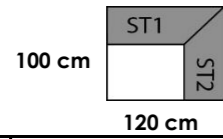

Modell Leandra

LASCONDO
handmade

Abmessungen	ca. cm
Höhe	85
Tiefe 1 / Tiefe 2	107 / 127
Sitzhöhe	43
Sitztiefe (ST1) / (ST2)	64 / 84

Kombi-Ecken für einen Mix der Sitztiefen ST1 und ST2

Preise in Euro EKNN	Kombi-Ecke ST1 / ST2
	5425
	Kombi-Ecke links anbaubar mit ST1 rechts anbaubar mit ST2
	inklusive 2 Rückenkissen
Preisgruppe 6	
Preisgruppe 8	
Preisgruppe 10	
Preisgruppe 12	
Preisgruppe D	
Preisgruppe H	
Preisgruppe J	
Preisgruppe T	

Preise in Euro EKNN	Kombi-Ecke ST2 / ST1
	5435
	Kombi-Ecke links anbaubar mit ST2 rechts anbaubar mit ST1
	inklusive 2 Rückenkissen
Preisgruppe 6	
Preisgruppe 8	
Preisgruppe 10	
Preisgruppe 12	
Preisgruppe D	
Preisgruppe H	
Preisgruppe J	
Preisgruppe T