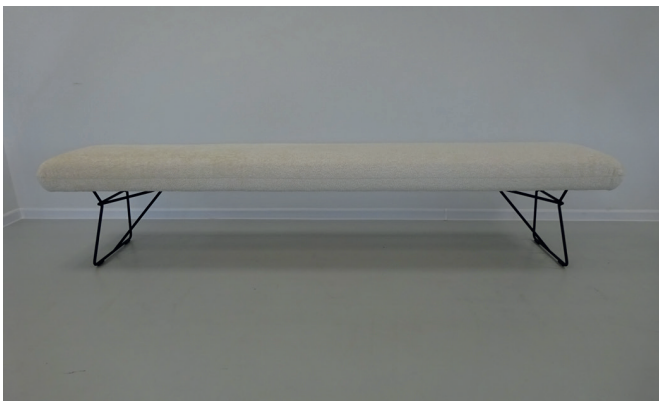

Modell: Sanona Bench

Produktinfo

Stand 01/2023

LASCONDO
handmade

Solobank 3-Sitzer mit 2 Armlehnen

Sitzbank 3-Sitzer ohne Armlehnen

www.blauer-engel.de/uz148

Longlife
by 3C Care

Modell: Sanona Bench

Fußauswahl

LASCONDO
handmade

208/1089
Drahtfuß
schwarz matt
Standard

1001/1090
Holzkufe
Eiche geölt
(gegen Aufpreis)

1070/1091
Metallgestell
schwarz matt

Hinweise Füße:

Holzkufe Eiche geölt: